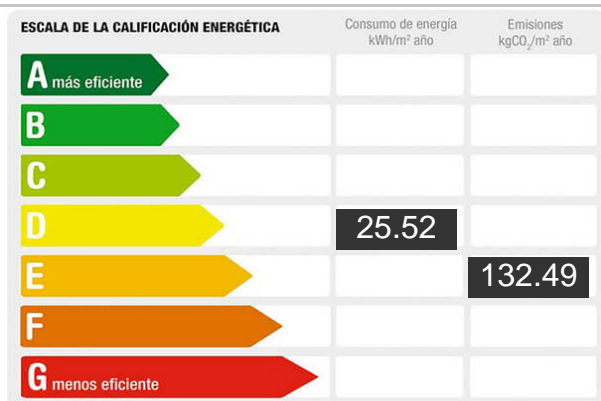

M² construidos: 65	útiles: 60	Metros de parcela: 108
Garajes: 1	Agua caliente: individual	Dormitorios: 1
Orientación: oeste	Baños: 1	Antigüedad: 1940
Exterior/Interior: exterior		

Descripción:

¡Oportunidad para inversores y particulares!