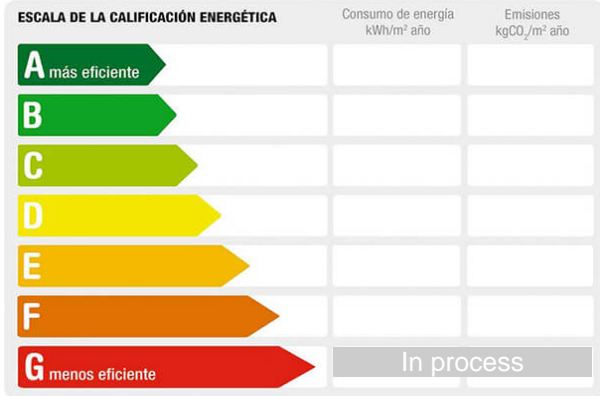

sqm built: 100
living area: 0
plot sq.meters: 0
sqm terrace: 0
stays: 1
bathrooms: 0
toilets: 1
cupboards: 0

lift: no
pool: no
garages: 0
terraces: 0
storage room: no
garden: no
courtyard: no
furnished: no

floor:
air conditioner:
hot water: individual
fuel:
orientation:
antiquity: 1995
outward/inward:
community fees/month: 0

description:

Se vende Local Comercial / Solar de 100m2 en Bollullos Par del Condado, Huelva.

El local consta de chimenea, aseo, fosa para cambio de aceite, compresor de aire profesional, potencia eléctrica 220v y 380v. Amplia puerta corredera con acceso peatonal. El local está preparado para montar un taller de coches.

Ubicado en una zona estratégica de la población. Cerca de avenida con mucha afluencia de viandantes donde podrás montar tú negocio y disfrutar de las ventajas de la zona. ¡No pierdas esta oportunidad y no dudes en llamarnos, te informaremos sin compromiso!!

Impuestos según Ley, gastos generados de la transmisión (VENTA), NO incluidos en el precio. Decreto Junta de Andalucía 218/2005

100% financiación con condiciones especiales. Sea propietario por la misma cuota de un alquiler. Llámenos y le asesoraremos. Nos encargaremos de todos los trámites necesarios para que pueda comprar su vivienda o local de manera cómoda y ágil.